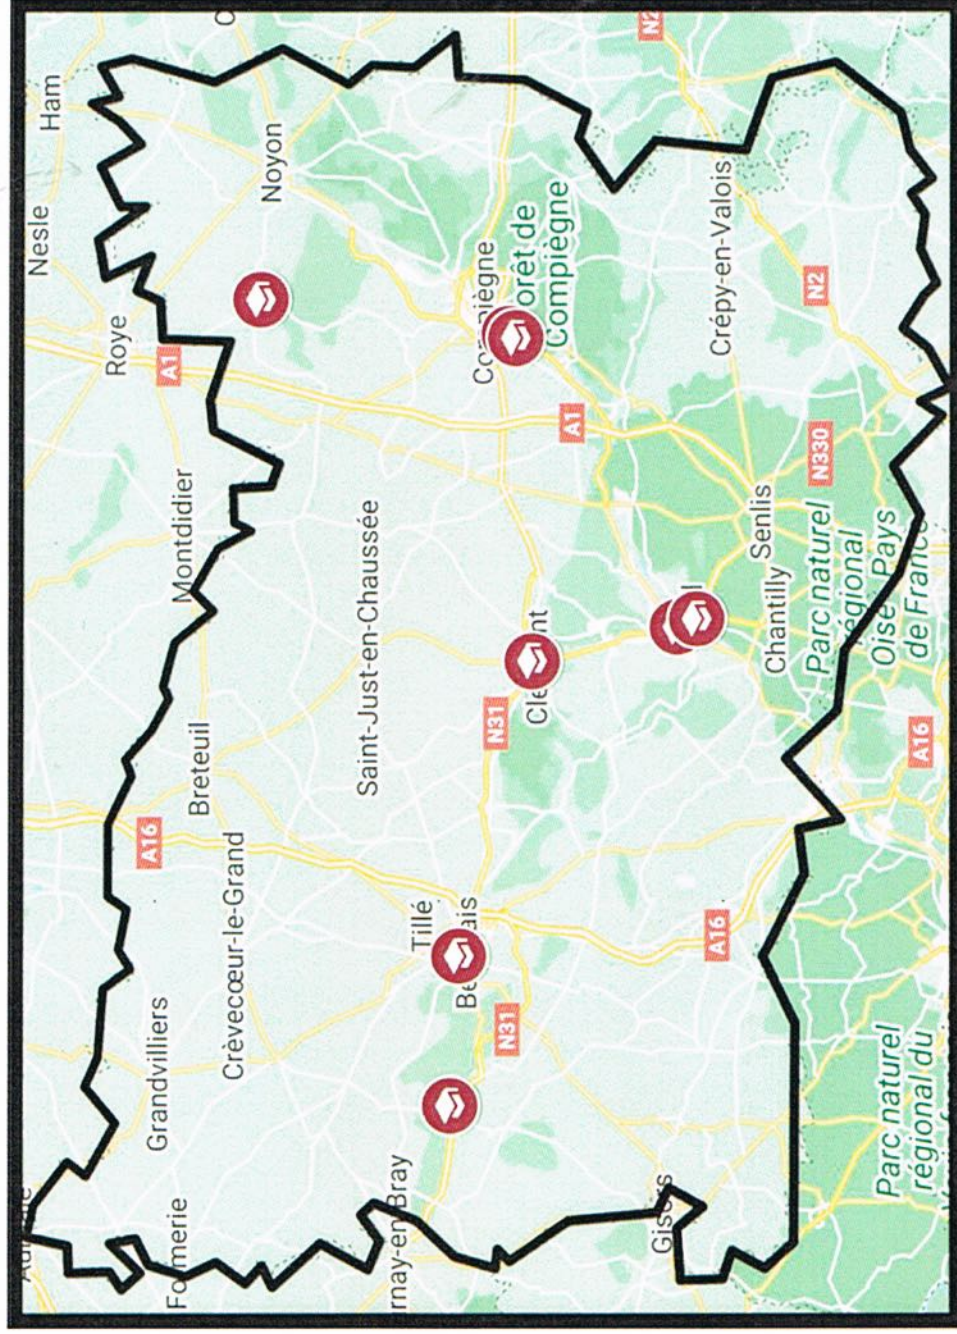

Centres #APTIC de l'Oise

FormationOO

78 Rue de Stalingrad, 60200 Compiègne

Tél. : 07.58.06.16.58

Mail : info@formationoo.fr

Connect-En-Bray

4 Rue de la Prairie, 60650 Lachapelle-aux-Pots

Tél. : 03.44.80.25.25

Mail : maison@eco-solidaire.fr

Atelier Canopé60

22 Av. Victor Hugo, 60000 Beauvais

Tél. : 03.44.06.31.00

Mail : contact.atelier60@reseau-canope.fr

LeChâteau

12 Rue Saint-Crépin, 60310 Lassigny

Tél. : 06.21.15.01.78

Mail : tierslieu.lechateau@gmail.com

Centre Ressource Lecture

1 Rue de Stalingrad, 60200 Compiègne

Tél. : 03.44.86.26.65

Mail : ressource.lecture@orange.fr

Association Interm'aide

2 Rue des Acacias, 60100 Creil

Tél. : 03.44.64.14.14

Mail : intermaide@bbox.fr

PIMMS Bassin Creillois

25 Av. Saint-Exupéry, 60180 Nogent-sur-Oise

Tél. : 09.66.97.52.08

Mail : bassin-creillois@pimms.org