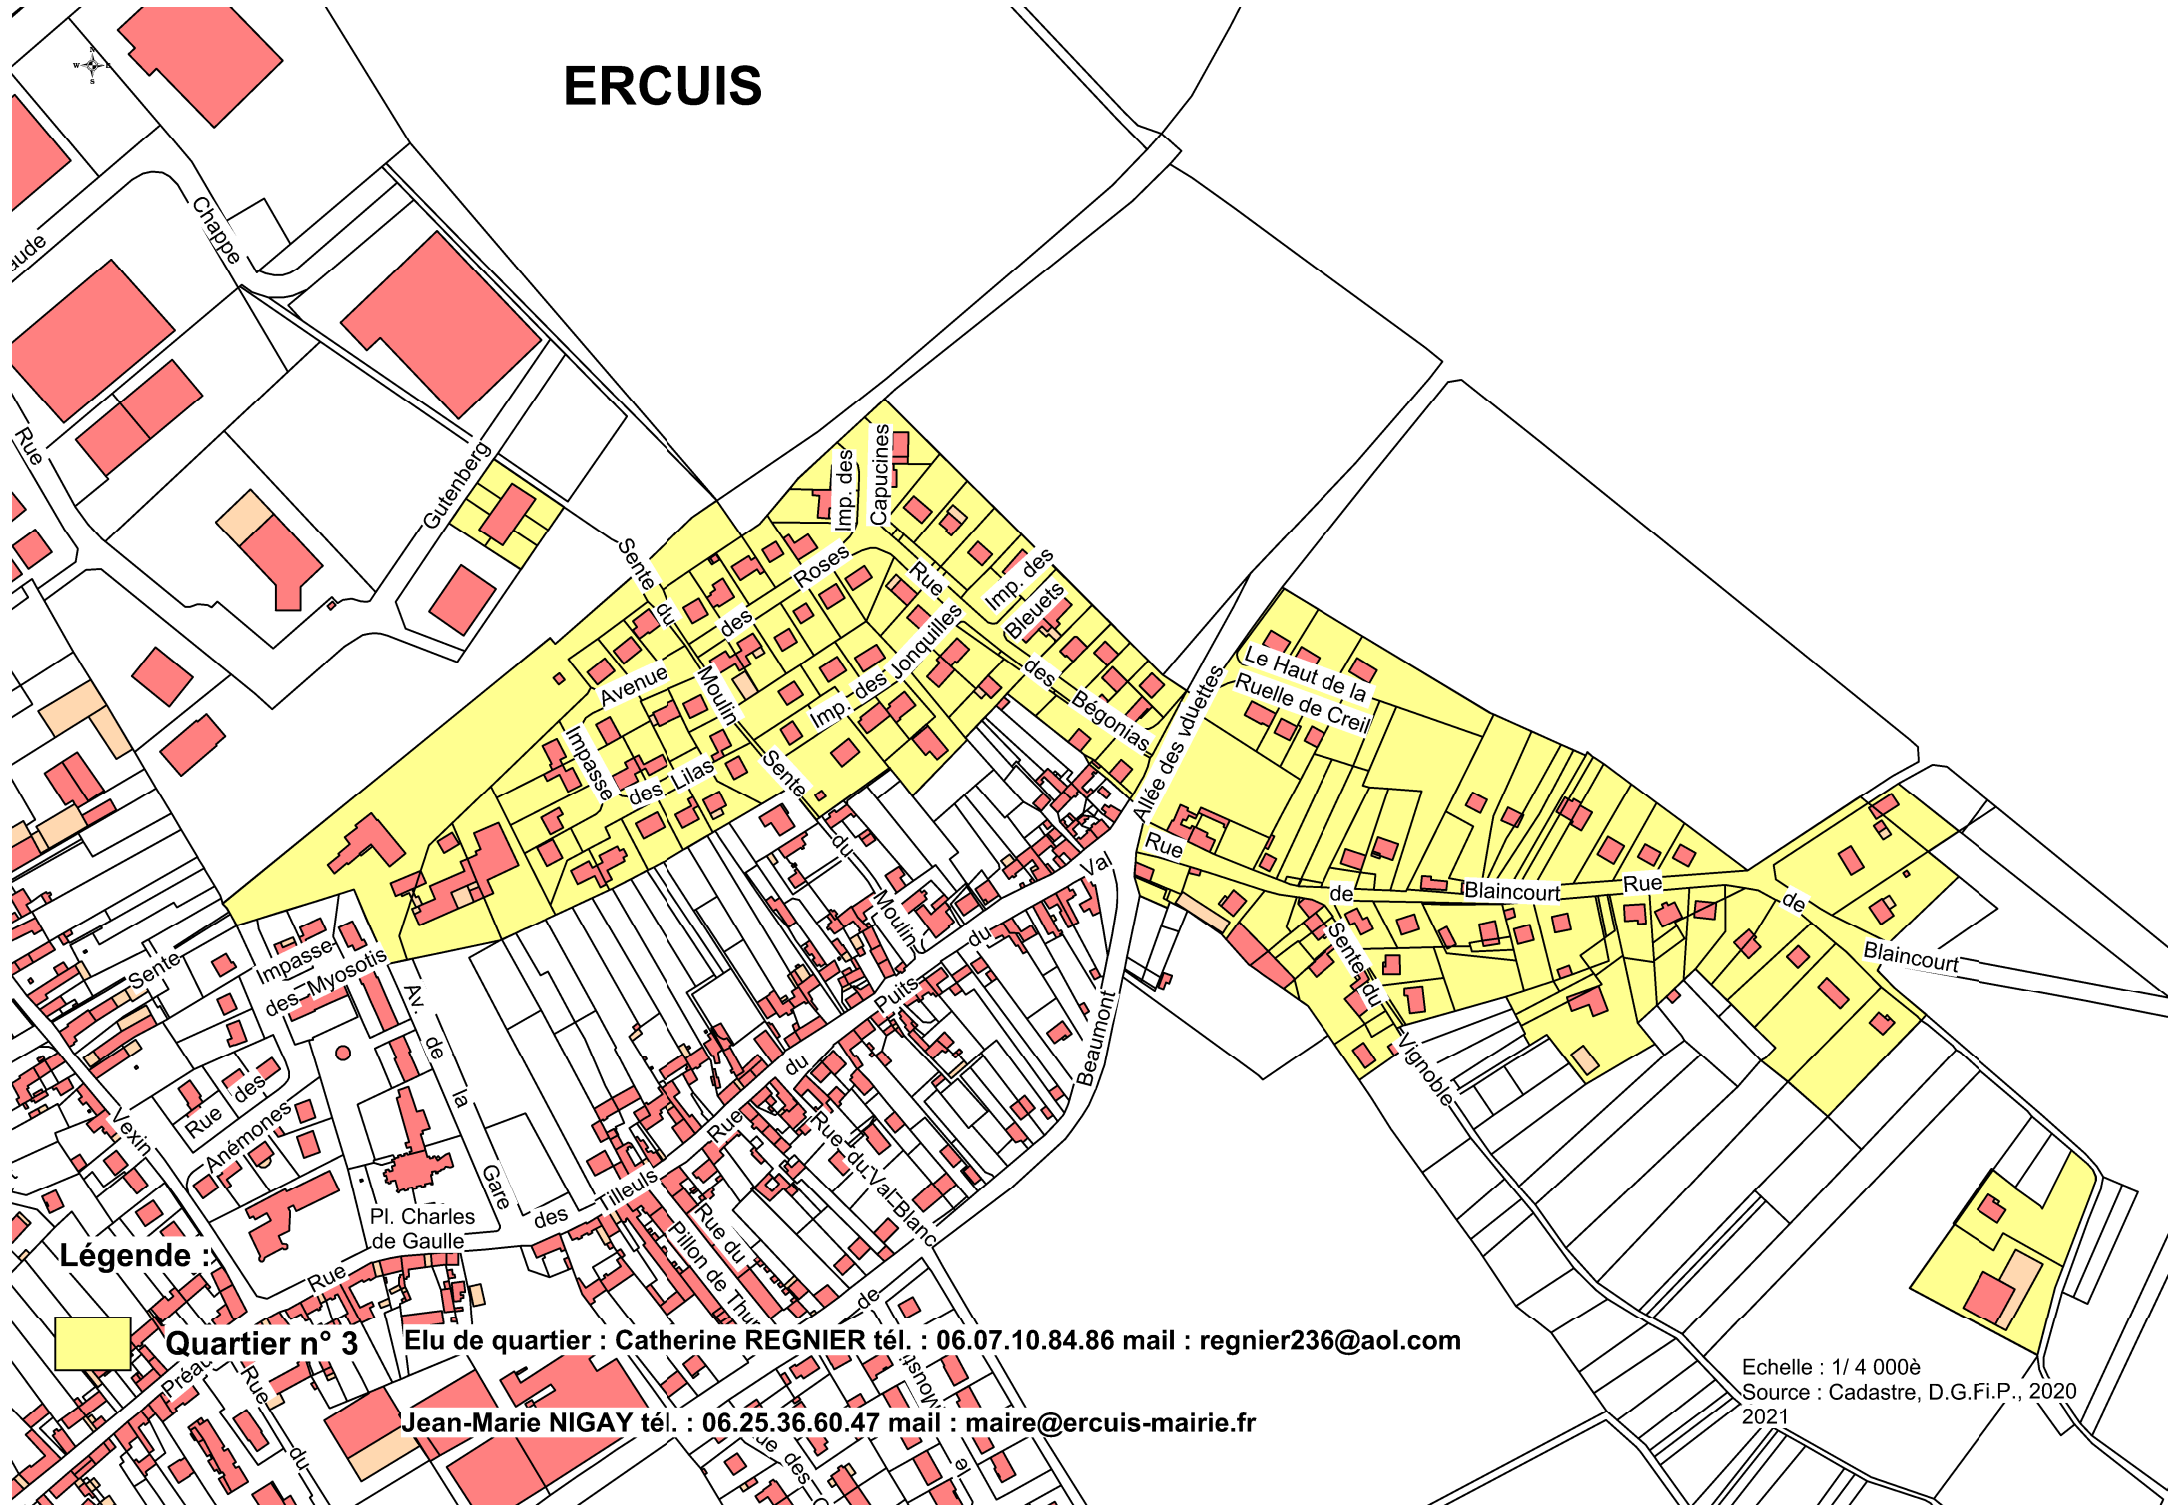

ERCUIS

Légende :

Quartier n° 3

Elu de quartier : Catherine REGNIER tél. : 06.07.10.84.86 mail : regnier236@aol.com

Jean-Marie NIGAY tél. : 06.25.36.60.47 mail : maire@ercuis-mairie.fr

Echelle : 1/4 000è
Source : Cadastre, D.G.Fi.P., 2020
2021